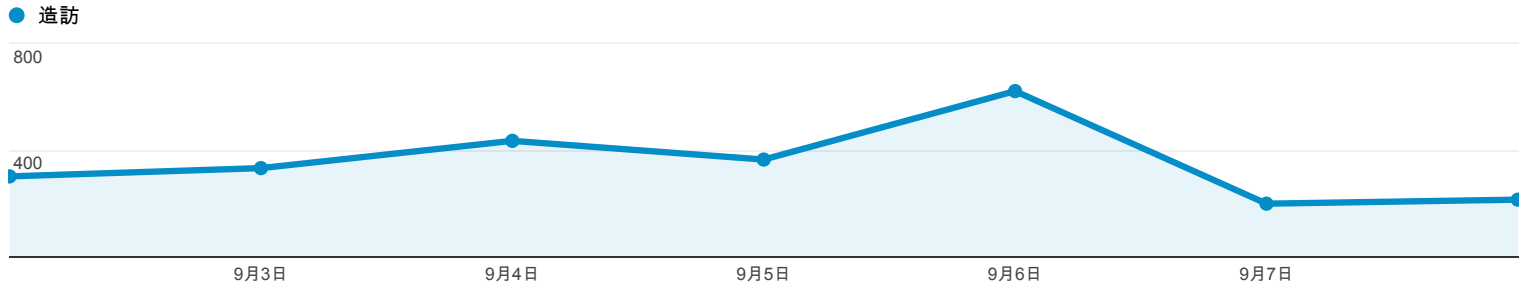

http://ep.tku.edu.tw - http://ep.tku.edu.tw  
ep.tku.edu.tw

2013/9/2 - 2013/9/8

流量來源總覽

總覽

有 2,464 人來過此網站

■ 搜尋流量 ■ 推薦連結流量 ■ 直接流量 ■ 廣告活動

關鍵字	造訪	% 造訪
1. (not provided)	71	61.74%
2. 威秀 無法登入	2	1.74%
3. 威秀工作	2	1.74%
4. 大學總務股長	1	0.87%
5. 化學廠參訪	1	0.87%
6. 日本名家名著中譯賞析	1	0.87%
7. 在電影院會用到的英文	1	0.87%
8. 南山何其悲 鬼雨灑空草 長沙夜半秋 風前幾人老	1	0.87%
9. 威秀 正職	1	0.87%
10. 威秀 離職	1	0.87%