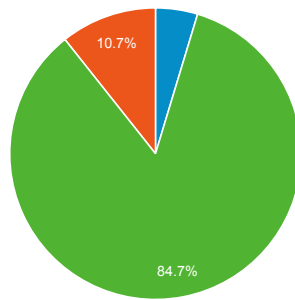

http://ep.tku.edu.tw - http://ep.tku.edu.tw  
ep.tku.edu.tw

2013/9/2 - 2013/9/8

流量來源總覽

總覽

有 2,464 人來過此網站

■ 搜尋流量 ■ 推薦連結流量 ■ 直接流量 ■ 廣告活動

關鍵字	造訪	% 造訪
1. (not provided)	71	61.74%
2. 威秀 無法登入	2	1.74%
3. 威秀工作	2	1.74%
4. 大學總務股長	1	0.87%
5. 化學廠參訪	1	0.87%
6. 日本名家名著中譯賞析	1	0.87%
7. 在電影院會用到的英文	1	0.87%
8. 南山何其悲 鬼雨灑空草 長沙夜半秋 風前幾人老	1	0.87%
9. 威秀 正職	1	0.87%
10. 威秀 離職	1	0.87%